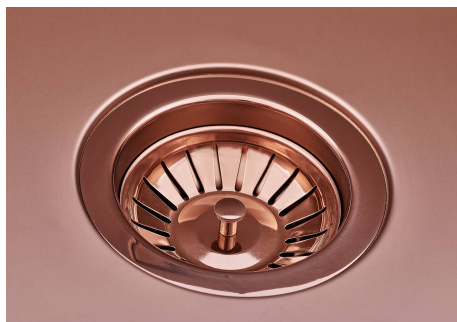

SMOKEY 400 COPPER

水槽

代码: 1156 858

细节

材料 AISI 304 不锈钢

染色 Copper

表面处理 PVD

质地 Fumé

盆内尺寸 400 x 400 mm

单槽/双槽 单槽

下水组件 3,5" 下水器

特点

古铜色 古铜色的表面处理是通过一种称为物理真空沉积（PVD）的物理过程对钢进行处理而获得的，该工艺在表面沉积贵金属颗粒。其结果是独特和精致的美学效果，并改善了钢的机械性能，更耐冲击和刮擦。

3.5" 下水器提篮 Foster®水槽均配备了3.5"下水器，有可防止固体颗粒流入下水器的实用篮式塞。3.5"下水器允许使用Foster®碎渣机，可与所有型号兼容。

小倒角 具有现代设计和更大容量的方形碗，具有最小的美观性和极高的实用性。

溢水口 溢水口是Foster水槽上的一项安全措施，可以防止疏忽时水的溢出。方形溢水解决方案，具有简约的方形，更加美观大方。

高厚度 1mm厚的钢。相当大的厚度，保证了最大的坚固性和耐用性。

Cut out size
Dimensioni per foratura top

OPTIONAL ACCESSORIES

HPDE Twin 砧板
8644 101